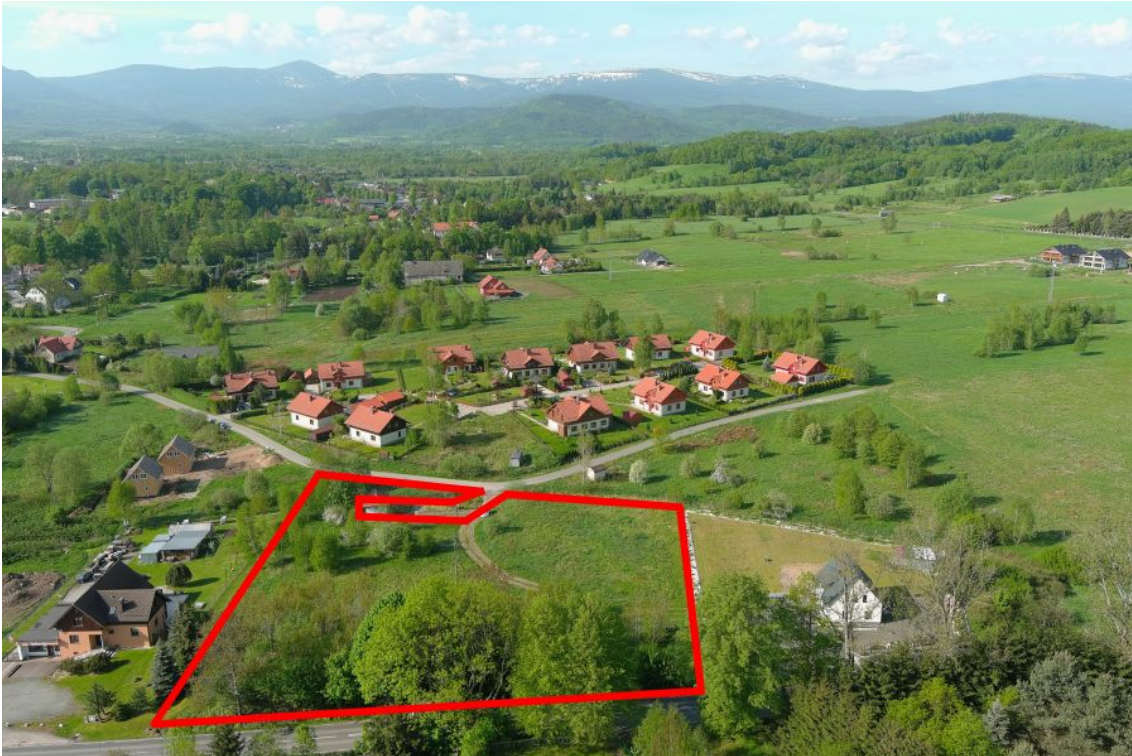

DZIAŁKA NA SPRZEDAŻ
pow. działki: 5 778,00 m²,
Mysłakowice
Cena **699 000** zł

Biuro Nieruchomości Sylwia Rakowska prezentuje Państwu **atrakcyjną i widokową działkę budowlaną znajdującą się w Mysłakowicach.**

Powierzchnia działki to 5778m². Działka w kształcie kwadratu, **bardzo nasłoneczniona z pięknym widokiem na góry.**

Dojazd do działki drogą asfaltową.

Media w drodze wzdłuż działki.

W miejscowym planie zagospodarowania przestrzennego działka oznaczona **symbolem 444.MN2 - tereny**

Nieruchomości Sylwia Rakowska
ul. Grottgera 7
tel. 603-508-945
biuro@nieruchomoscisr.pl

zabudowy mieszkaniowej jednorodzinnej - projektowe.

Zabudowa wolnostojąca. Funkcje dopuszczalne: usługi wbudowane lub dobudowane do max 50% powierzchni zabudowy budynku, rekreacja, zieleń urządzona, obiekty i sieci infrastruktury technicznej, inne obiekty towarzyszące zabudowie takie jak: garaże, budynki gospodarcze, obiekty małej architektury.